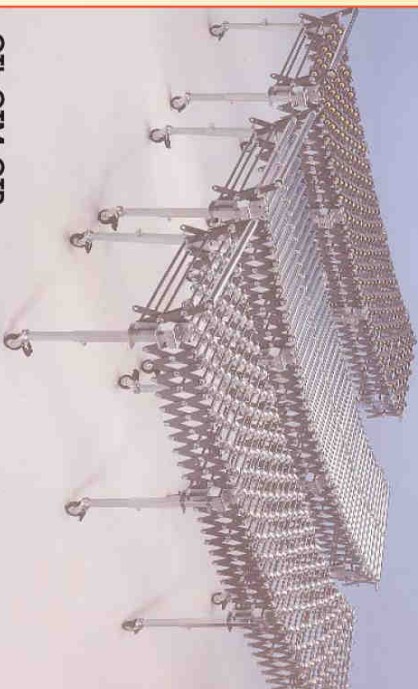

CV

- Curve a rotelle foll - Idler roller curves - Courbes à rouleaux - Kurve mit freien Rädchen
 - Curvas con ruedas libres

ACCESSORI

ACCESSORIES

ACCESSOIRES

ZUBEHÖRE

ACCESORIOS

CB

- PLASTRE DI COLLEGAMENTO
 - CONNECTING BRACKETS
 - SET GOUSSETS DE FIXATION
 - KUPPLUNGEN
 - PLANCHAS DE CONEXION

cod. pubbl.: 5.6.00227.01

the new generation

SISTEMI DI TRASPORTO E ACCESSORI
CASE TRANSPORTATION SYSTEMS AND ACCESSORIES
SYSTEMES DE TRANSPORT BOTES ET ACCESSOIRES
FÖRDERSYSTEME FÜR KARTONS UND ZUBEHÖRE
SISTEMAS DE TRANSPORTE Y ACCESORIOS

Via F. Lippi 22/E - 50038 Scarperia (FI)
 Tel. 055 8430571 - Fax 055 846646
 www.sintesi.com.it - sintesi@sintesi.com.it

RN-RG Ø32

- Rulliere a profilo basso Ø 32 - Conveyors with low profile frame Ø 32 - Plans à rouleaux à profil bas Ø 32 - Rollenbahnen mit niedrigem Profil Ø 32 - Plano de rodillos de perfil bajo Ø 32

GTL-GTM-GTR

- Rulliere estensibili - Extendable conveyors - Conveyeurs extensibles - Ausziehbare Rädchenbahnen - Plano extensible

HRG Ø32

- Rulliere a profilo alto Ø 32 - Conveyor with high profile frame Ø 32 - Plans à rouleaux à profil haut Ø 32 - Rollenbahnen mit hohem Profil, Ø 32 - Plano de rodillos de perfil alto Ø 32