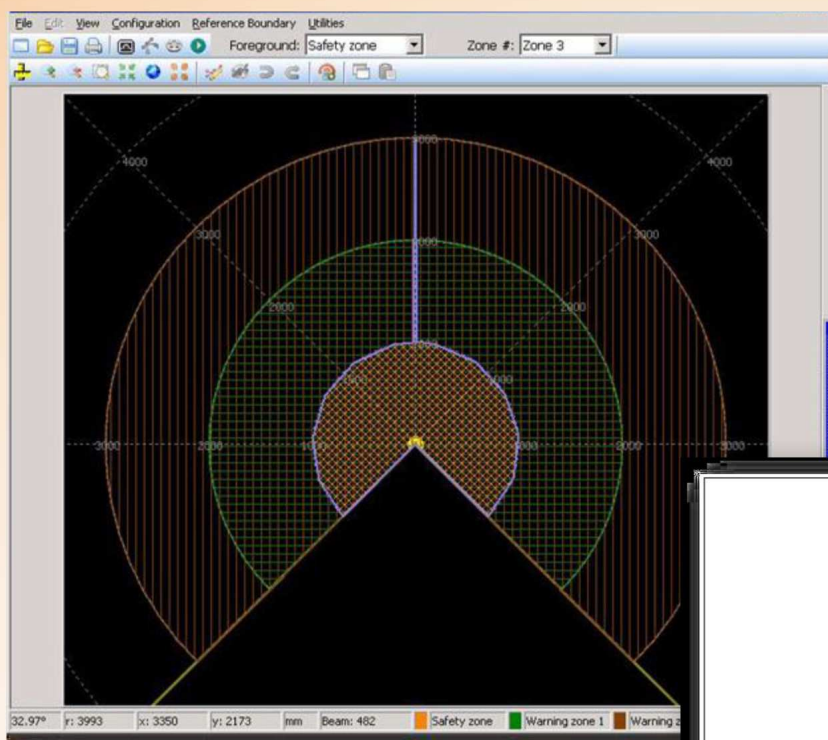

NAVIGAZIONE LASER

Sistema di navigazione con percorsi a specchi/catarifrangenti e protezione fasce programmabili.