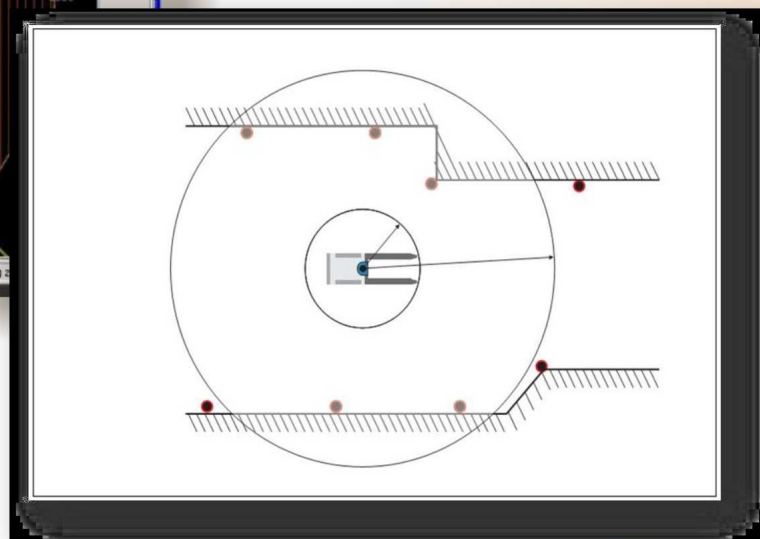

NAVETTA A.G.V.

Per la movimentazione automatizzata senza operatore.

Navigazione e sicurezza laser con controllo WiFi e programmazione software.

Sistema di autoapprendimento.

Utilizzabile anche in modalità manuale.

Possibilità di movimentazione su tracciato magnetico

NAVIGAZIONE LASER

Sistema di navigazione con percorsi a specchi/catarifrangenti e protezione fasce programmabili.

INTERFACCIA LCD

SEDE LEGALE: Via F.Lippi 22/E – 50038 Scarperia (FI)
Tel 055 8430571(4 linee r.a) – Fax 055 846646
Sintesi@sintesicom.it – www.sintesicom.it
UFFICI e MAGAZZINO: Via Giovanni XXIII, 49 – Loc. Soterna
50032 Borgo San Lorenzo (FI)