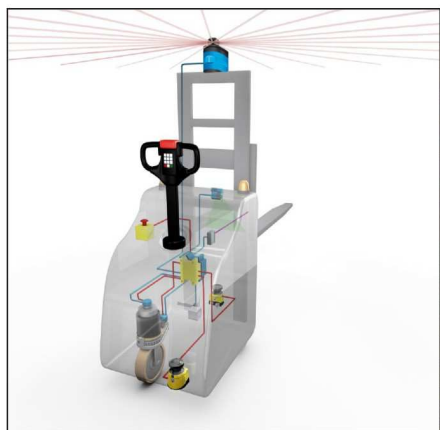

NAVETTA A.G.V.

Per la movimentazione automatizzata senza operatore.

Navigazione e sicurezza laser con controllo WiFi e programmazione software.

Sistema di autoapprendimento.

Utilizzabile anche in modalità manuale.